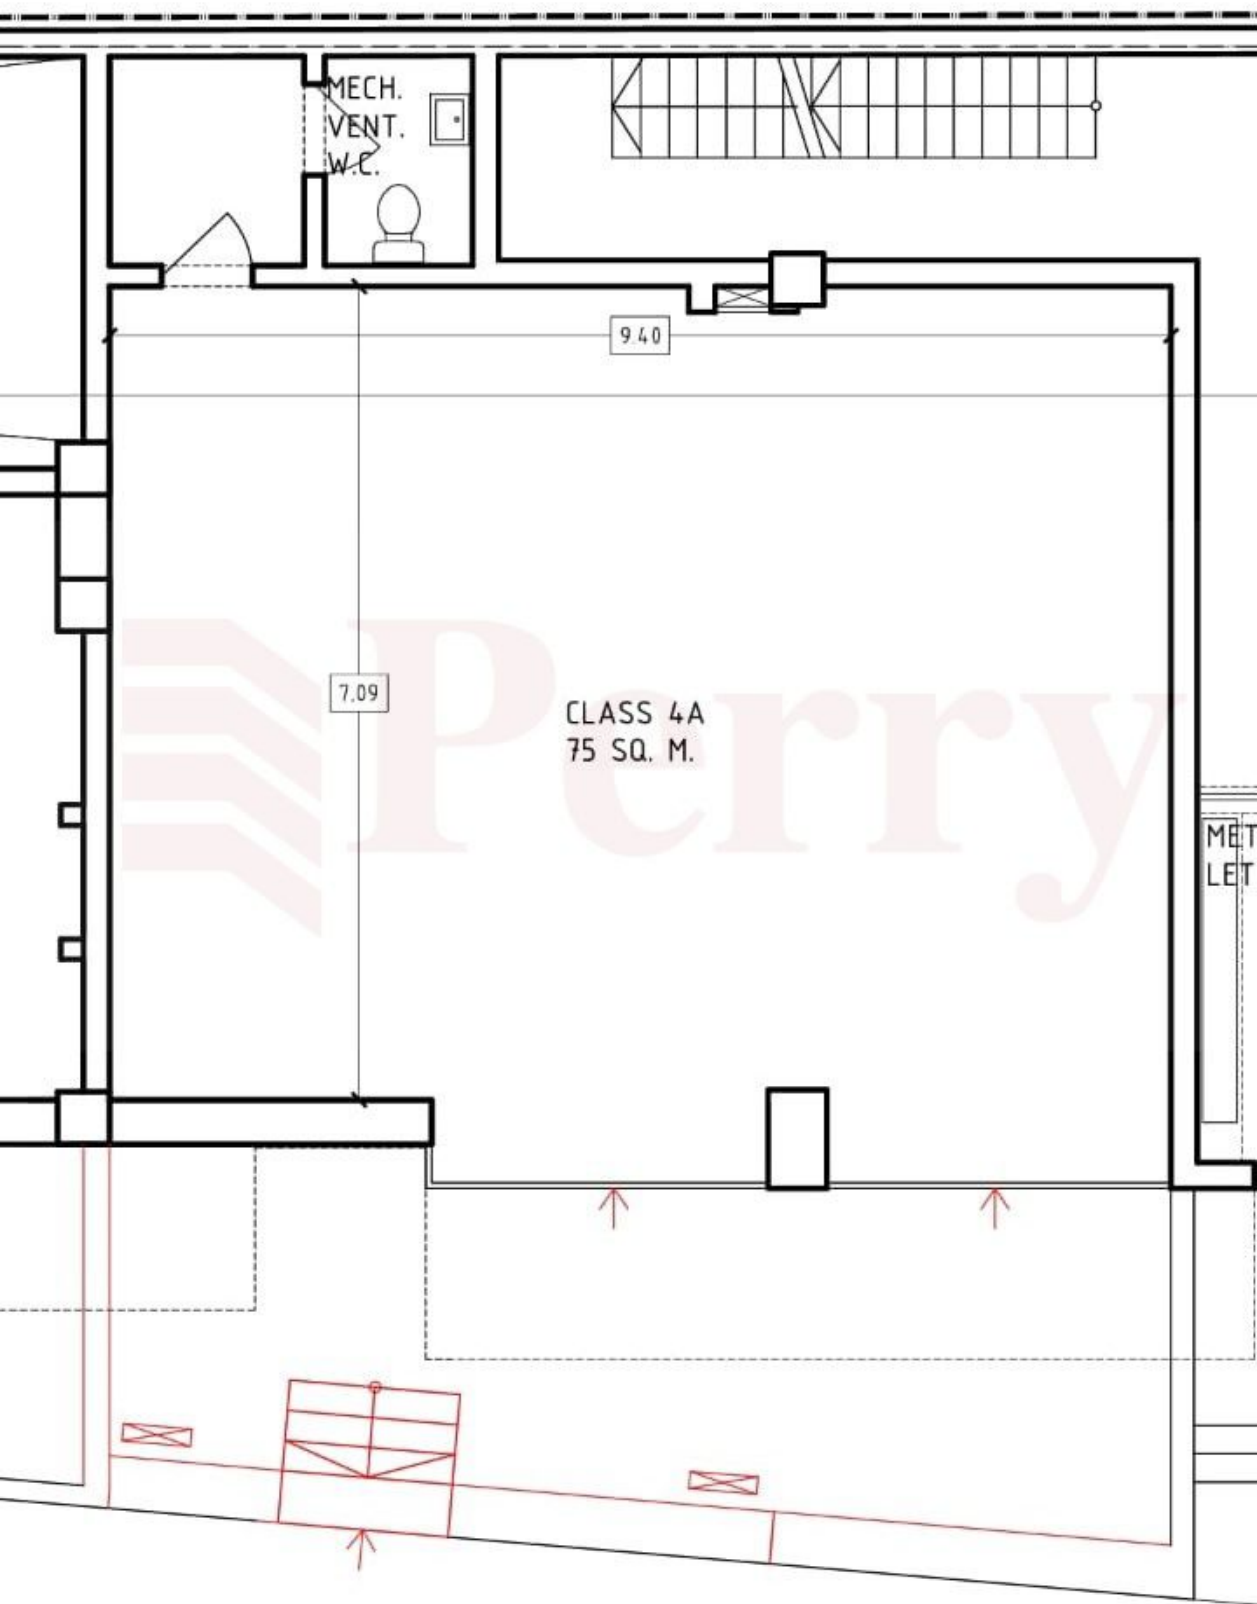

2.0 5.0 10m

LEVEL 0

AS PROPOSED

2.0 5.0 10m